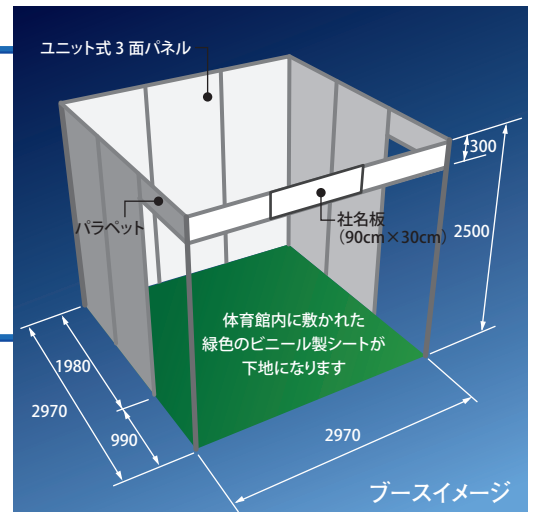

出展者説明会

11月上旬

出展料支払期限

※ 詳細は専用ホームページで随時ご案内いたします。

ブース概要

1小間のサイズ:開口297cm×奥行297cm×高さ250cm
社名看板(90cm×30cm)1枚、机(180cm×45cm)1本、
イス2脚、2口コンセント500kw

出展料

1小間 **50,000円**(税込)